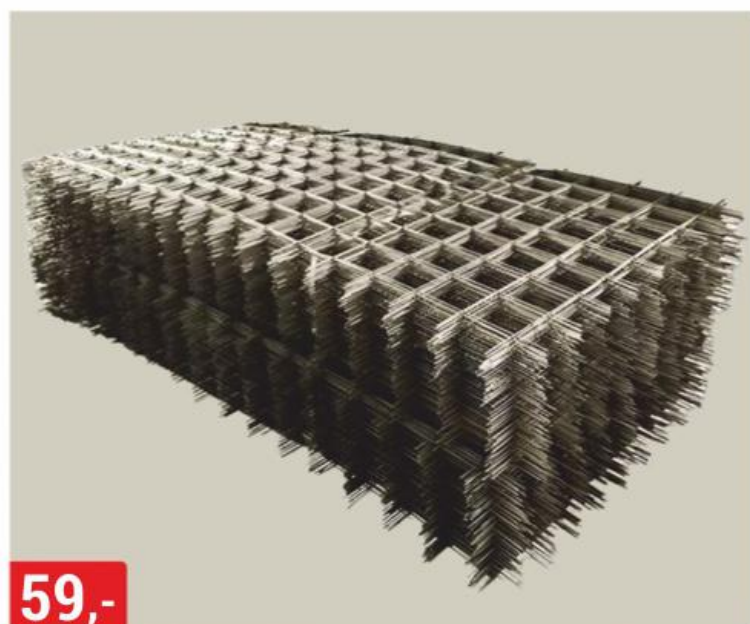

59,-

ARMOVACÍ SÍŤ
200x100 cm, oka 10x10 cm, tl. 2 mm, 29,50 Kč/m²