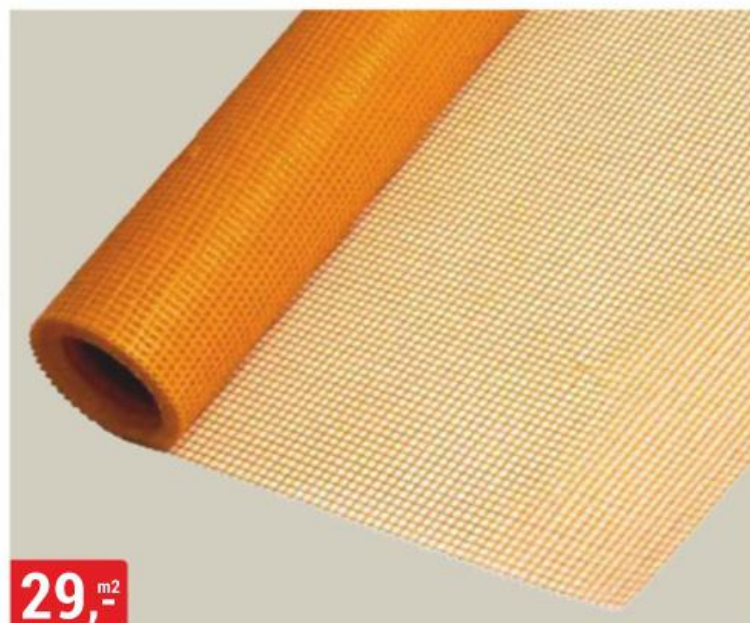

**ŠINDEL**  
různé barvy, pouze celá balení

4 mm  
261,43 Kč/m<sup>2</sup>

6 mm  
356,67 Kč/m<sup>2</sup>

10 mm  
428,10 Kč/m<sup>2</sup>

**549,-**

**749,-**

**899,-**

**POLYKARBONÁTOVÉ DESKY**  
2x1,05 m, čiré a hnědé