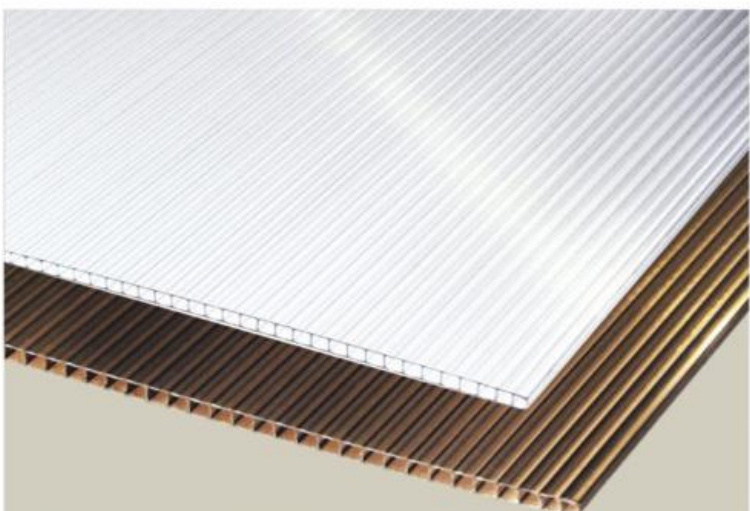

4 mm
261,43 Kč/m²

6 mm
356,67 Kč/m²

10 mm
428,10 Kč/m²

549,-

749,-

899,-

POLYKARBONÁTOVÉ DESKY
2x1,05 m, čiré a hnědé