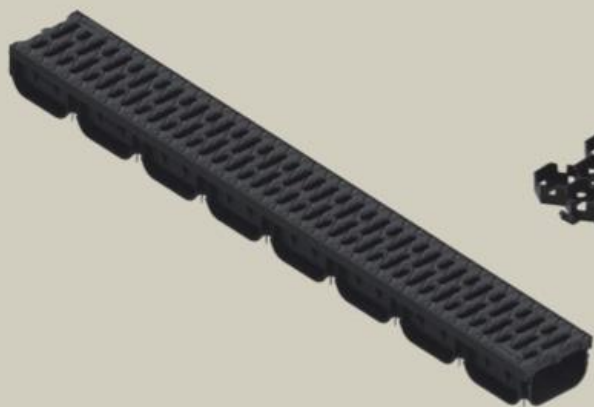

299,-

ODVODŇOVACÍ ŽLAB
1000x125x70 mm, plastový, 299,00 Kč/mb