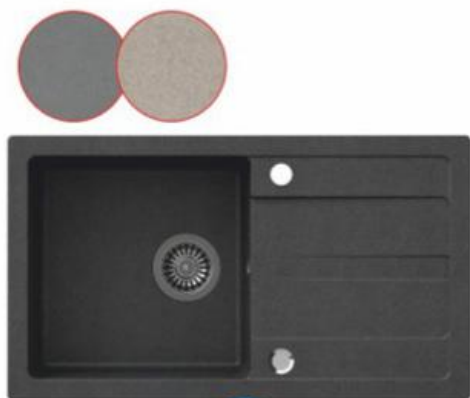

SIFON
v sadě

1799,-

DŘEZ FORTE
770x440 mm
černý, béžový, šedý