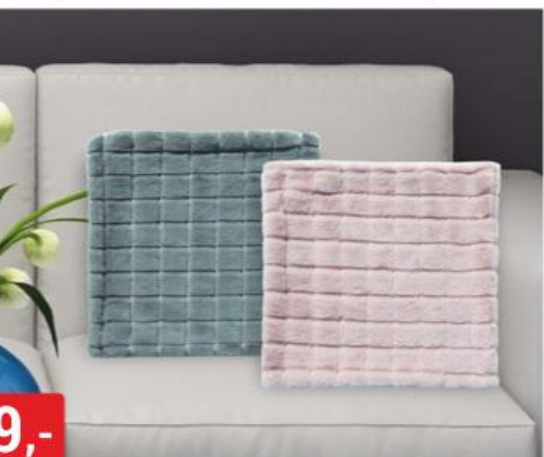

69,-

POVLAK *
různé barvy