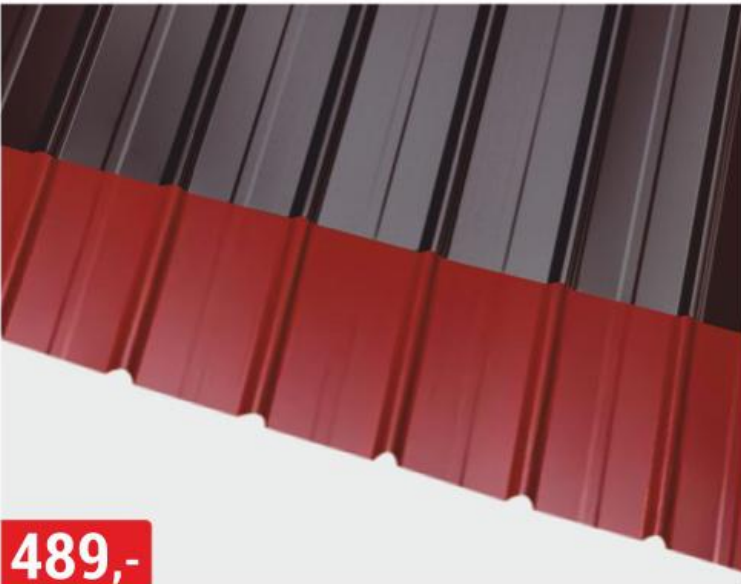

1549,-

OKNO
600x600 mm, plastové, bílá/bílá

2999,-

PŮDNÍ SCHODY
120x70 cm, U=1,13 W/m²k

489,-

PLECHOVÁ STŘEŠNÍ KRYTINA
2x0,9 m, tloušťka 0,4 mm, červená, hnědá

PVC

299,-