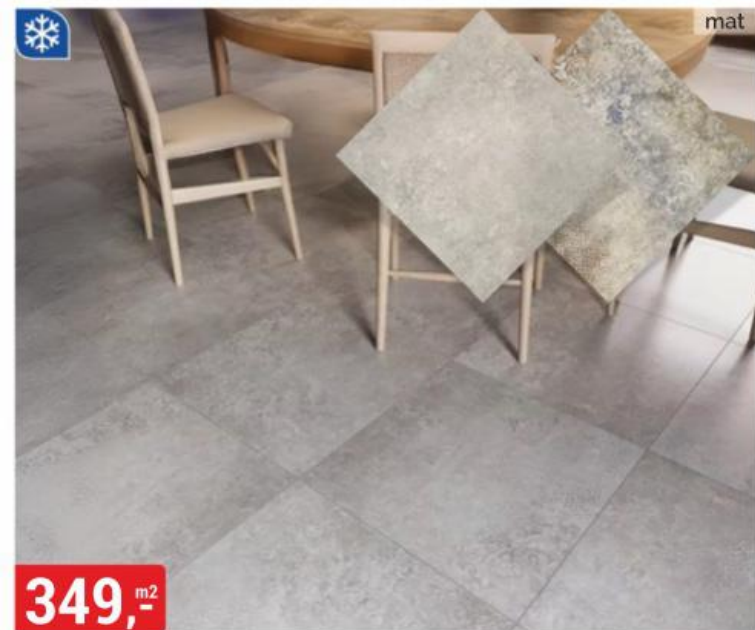

mat

již od **469,-** m²

DOMINO

DLAŽBA VISAGE 59,8x119,8 cm
třída I, rektifikovaná

249,-^{m²}

DLAŽBA DELANO 60x60 cm
třída I, rektifikovaná, protiskluz R9, otěruvzdornost PEI 4

309,-^{m²}

DLAŽBA CARRARA 60x60 cm
třída I, rektifikovaná