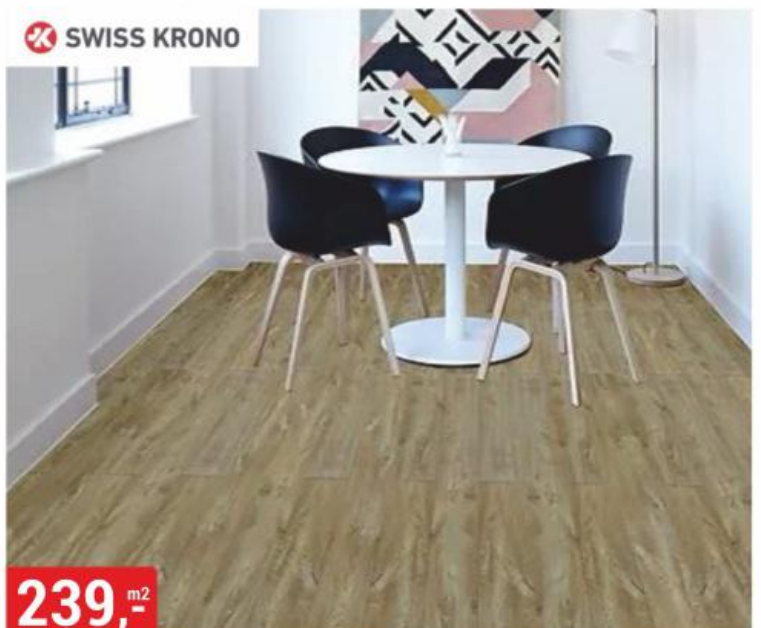

LAMINÁTOVÁ PODLAHA DUB LONDON
8 mm, AC4/32, v-spára, struktura dřeva

239,-^{m²}