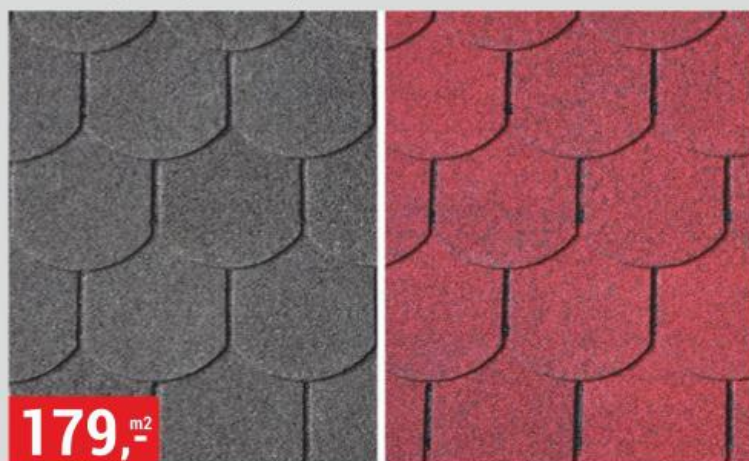

POLYKARBONÁTOVÉ DESKY
2x1,05 m, čiré a hnědé

179,^{m2}-

ŠINDEL
různé barvy, pouze celá balení

již od
59,-
DVEŘNÍ KRYCÍ LIŠTY
různé rozměry

159,-

HOBLOVANÁ PRKNA
2500x100x20 mm

239,-
šířka: 150 mm

299,-
šířka: 200 mm