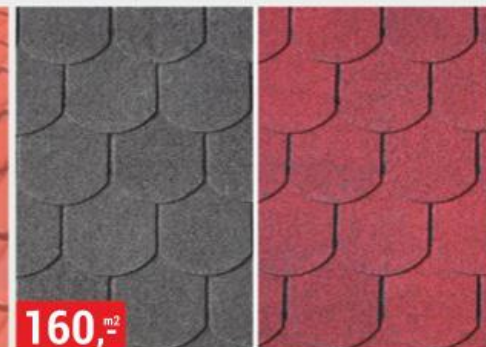

ZATRAVŇOVACÍ PLASTOVÁ DLAŽBA
335x338x40 mm, 9 ks = 1m²

160,^{m²}