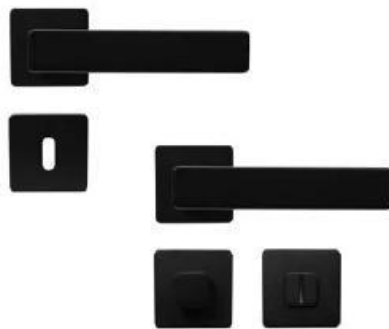

např. 26845234

2.990,-

obložkové zárubně

např. 24457721

od 3.850,-

Masiv

Interiérové kování

Rozetové kování Bormio R