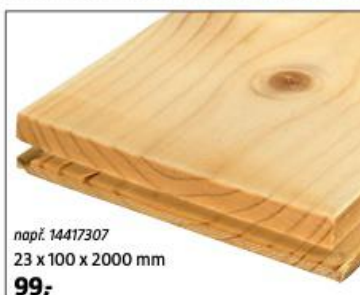

Desky, prkna

materiál: smrk, neholbované

23 x 100 x 2000 mm 23 x 160 x 4000 mm
23 x 100 x 3000 mm 40 x 200 x 3000 mm
23 x 100 x 4000 mm 45 x 280 x 3000 mm, s ocelovým pásem
23 x 120 x 3000 mm

Střešní latě

materiál: smrk, neholbované, vzduchosuché, impregnované i neimpregnované

rozměry	surové	impregnované
30 x 50 x 3000 mm	✓	✓
30 x 50 x 4000 mm	✓	✓
40 x 60 x 3000 mm	✓	✗
40 x 60 x 4000 mm	✓	✓

Konstrukční dřevo