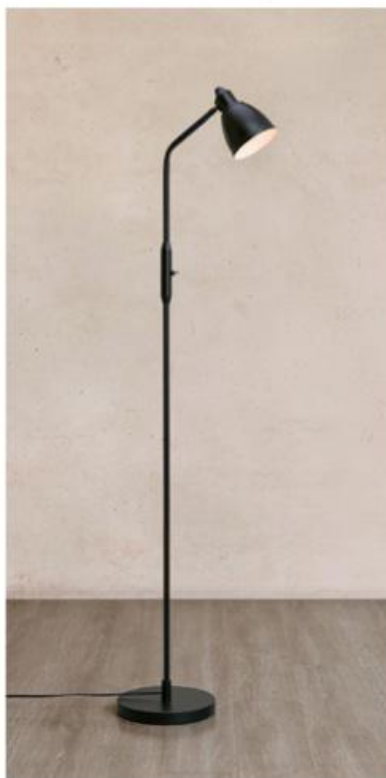

Stojací lampa Story

31860222

rozměry: š 37 x v 145 cm, E14, max. 40 W, provedení: kov, barva: černá, bez zdrojů

2.390,-

LED žárovky

VOITOLUX

Klasik

28862318

14 W, E27, 1380 lm, 2700 K, nestmívatelná

99,-

OSRAM

Klasik Vintage

26200125

4 W, E27, 410 lm, 2400 K, nestmívatelná

115,-

OSRAM

Reflektor

27130474

6,9 W, GU10, 575 lm, 4000 K, nestmívatelná

79,-