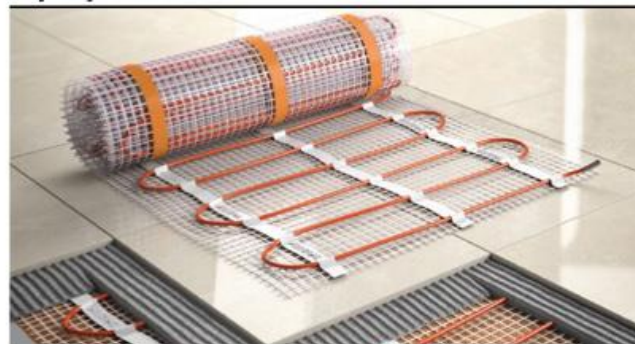

e-shop

Teplá podlaha

Topná rohož **ADMIRAL** **Exkluzivně v BAUHAUS**

elektrická, výkon 0,16 kW/m², šířka pásu 0,4 m, kvalitní třívrstvá izolace, ochranné opletení, napájecí konce s délkou 4 m, tloušťka 2,5 mm