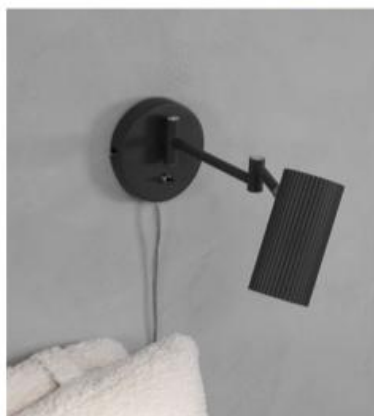

Nástěnné svítidlo Costilla

31873804

rozměry: š 12 x d 41 cm, GU10, max. 7 W, provedení: kov, barva: antracit, bez zdroje

1.790,-