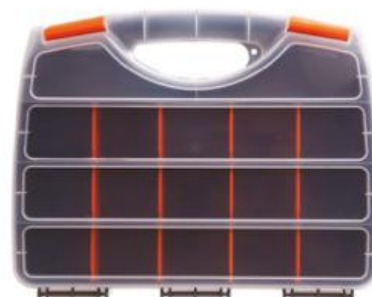

PLASTOVÝ ORGANIZÉR

(NR CFJLG532)

- rozměry 32 × 25,5 × 6 cm

139 Kč

119 Kč

Starline

Ceny jsou uvedeny včetně DPH. Nabídka platí pouze do vyprodání zásob. Vyznačené přeškrtnuté ceny jsou nejnižší prodejní ceny za posledních 30 dní.

AUTO KELLY