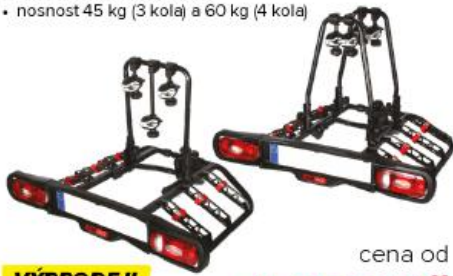

- pevná stabilní konstrukce
- funkce sklápění
- uzamykatelný nosič i kola
- nosnost 45 kg (3 kola) a 60 kg (4 kola)

cena od

4 999 Kč

NOSIČ KOL E-SCORPION 2

pro 2 elektrokola/kola
 (DO CF185962EFA)

- funkce sklápění
- výškově nastavitelná operka kol
- plně skládací pro snadné uskladnění
- přepravní kolečka
- upínací mechanismus bez použití nářadí
- uzamykatelný (nosič i kola)
- nosnost 60 kg