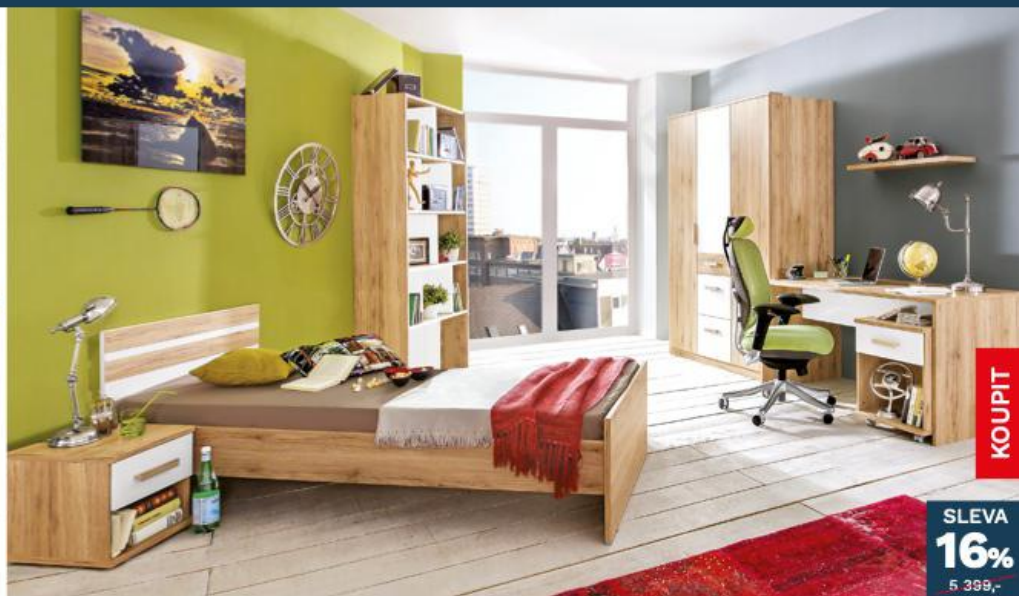

# NÁBYTEK SI MŮŽETE VYBRAT V DALŠÍCH VARIANTÁCH

KOUPIŤ

**SLEVA**  
**16%**  
 5 399,-

**POSTEL 4 499,-**
**Variabilní dětský program Cariba**

např.: 530007-35

KOUPIŤ

**SLEVA**  
**13%**  
 22 999,-

**Pohovka**  
 např.:  
 4624271-00