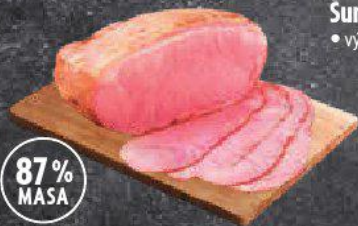

Šunka od kosti
• výběrová jakost • cena za 100 g

31.90 **-37%**
19.90

87%
MASA