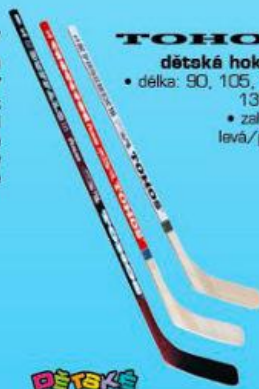

**-48%**

místo 5799,-

2999,-**SALOMON****dámská lyžařská přilba
PEARL 4D2**

- nastavitelná vel.: 53-56, 56-59 cm
- lehká In-mold konstrukce + EPS 4D pěna

místo 2190,-

1799,-**SALOMON****lyžařská přilba
RANGER 2**

- nastavitelná vel.: 56-59, 59-62 cm
- lehká In-mold konstrukce + EPS 4D pěna

**-25%**

místo 2690,-

1999,-**SCORE****lyžařská přilba
ELEMENT**

- nastavitelná velikost
- odnímatelné krytí uší
- regulovatelná ventilace
- integrovaný klip na brýle

cena od

749,-**TOHOŠ****dětská hokejka
ARIZONA**

- délka: 90, 105, 125, 135 cm
- zahnutí: levá/pravá

**DĚTSKÉ**

cena od

179,-**TOHOŠ****hokejka
ARIZONA**

- délka: 145 cm
- zahnutí: levá/pravá

**-30%**