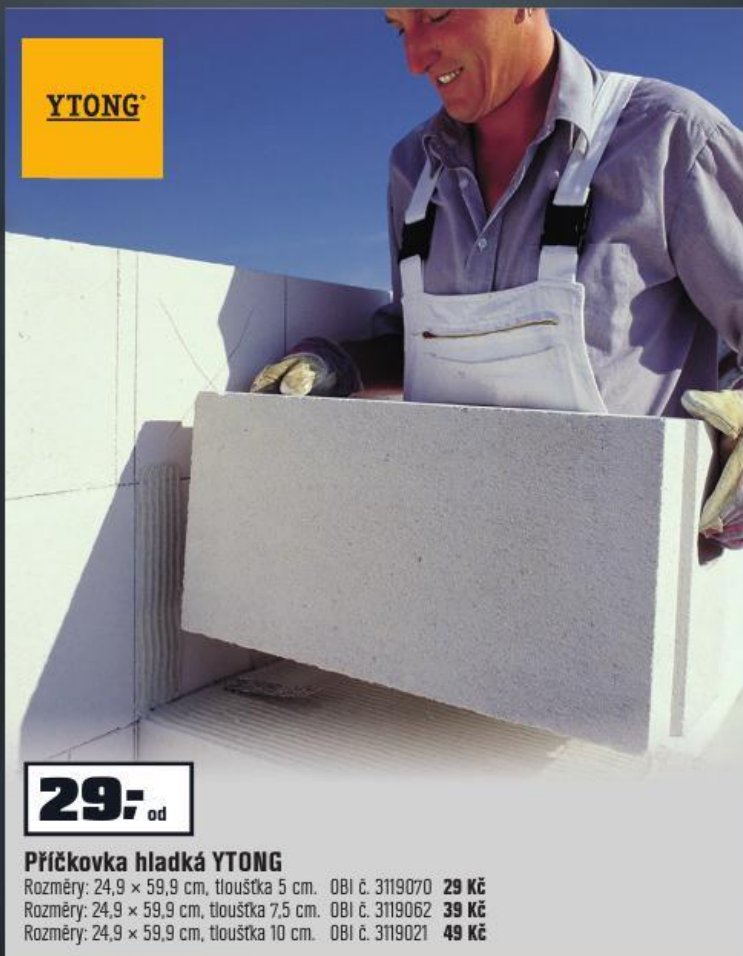

89,- od/ks

Izolační desky XPS Styrodur

Tepelně izolační deska vhodná pro použití v kombinaci s betonem, omítkou nebo s jinými materiály. Vhodná pro zateplení soklové části objektů.

OBI č. 1008366 20 mm **89,- Kč/ks**
OBI č. 1008374 30 mm **119,- Kč/ks**
OBI č. 1008382 40 mm **159,- Kč/ks**
OBI č. 1008390 50 mm **189,- Kč/ks**

13,98 od/m

Armovací tkanina Debbox

Vhodná pro vyztužování omítek, hydroizolací apod.

OBI č. 5378559 50 m **699,- Kč** (13,98 Kč/m)
OBI č. 5378567 20 m **349,- Kč** (17,45 Kč/m)
OBI č. 5378476 10 m **159,- Kč** (15,90 Kč/m)
Prodej po celých rolích.

Top cena

Trvale nízká cena!

42,- 20 kg

Jádřová omítka

Určena pro omítání všech klasických stavebních materiálů. OBI č. 4626107 (2,10 Kč/kg)

119,- 25 Kg

Lepicí tmel na porobeton Quartz Poro

Malta je určena pro zdění / lepení porobetonových tvárnic, nosných i příčkových stěn. Pro venkovní a vnitřní zdivo. OBI č. 4409918 (4,76 Kč/kg)

Top cena

15,- od/ks

Trvale nízká cena!

Polystyren EPS 70F

Fasádní polystyren EPS 70F je nejpoužívanější formou expandovaného pěnového polystyrenu (EPS). Používá se zejména pro kontaktní zateplovací systém. Desky se lepí pomocí fasádního tmele, následně se kotví talířovými hmoždinkami.

Rozměry: 50 x 100 cm
Tloušťka 2 cm OBI č. 2104016 15 Kč/ks
Tloušťka 5 cm OBI č. 2104040 35,- Kč/ks
Tloušťka 8 cm OBI č. 2105401 58,- Kč/ks
Tloušťka 10 cm OBI č. 2105427 70,- Kč/ks
Tloušťka 12 cm OBI č. 4268371 75,- Kč/ks

Polystyren EPS 100

Základní izolace pro podlahy.

Rozměry: 50 x 100 x 3 cm
OBI č. 3093267 32,- Kč/ks

YTONG

29,- od

Příčkovka hladká YTONG

Rozměry: 24,9 x 59,9 cm, tloušťka 5 cm. OBI č. 3119070 **29 Kč**
Rozměry: 24,9 x 59,9 cm, tloušťka 7,5 cm. OBI č. 3119062 **39 Kč**
Rozměry: 24,9 x 59,9 cm, tloušťka 10 cm. OBI č. 3119021 **49 Kč**

79,- 30 kg

Jádřová omítka MV 2