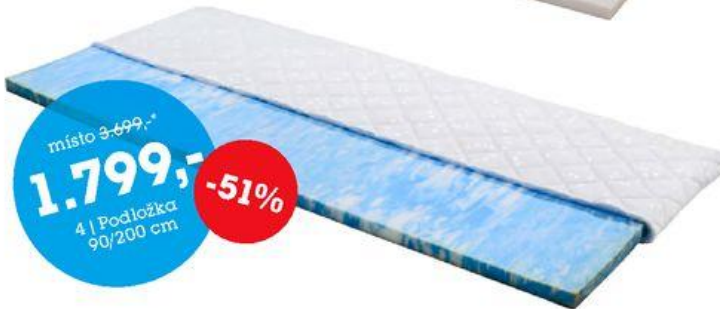

místo 8.499,-*

3.999,-

5 | Matrace 90/200 cm

+ výška 19 cm

místo 3.699,-*

1.799,-

-51%

4 | Podložka
90/200 cm