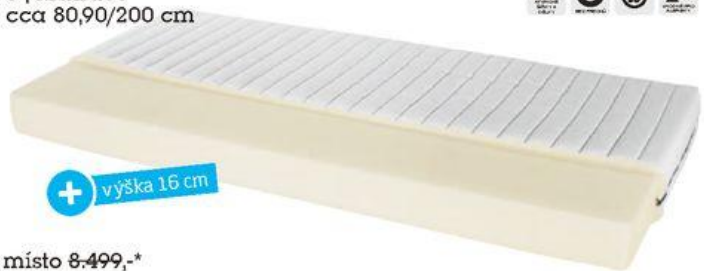

Top nabídky pro Váš spánek

Znáte z
TV
reklamy

3.499,-

1 | Matrace
80,90/200 cm

+ výška 18 cm

+ antidekubitný průřez

**1+1
zdarma**

primatex

místo 1.699,-*

769,-

-54%

2 | Podložka
90/200 cm

místo 3.699,-*

2.199,-

3 | Matrace
cca 80,90/200 cm

+ výška 16 cm